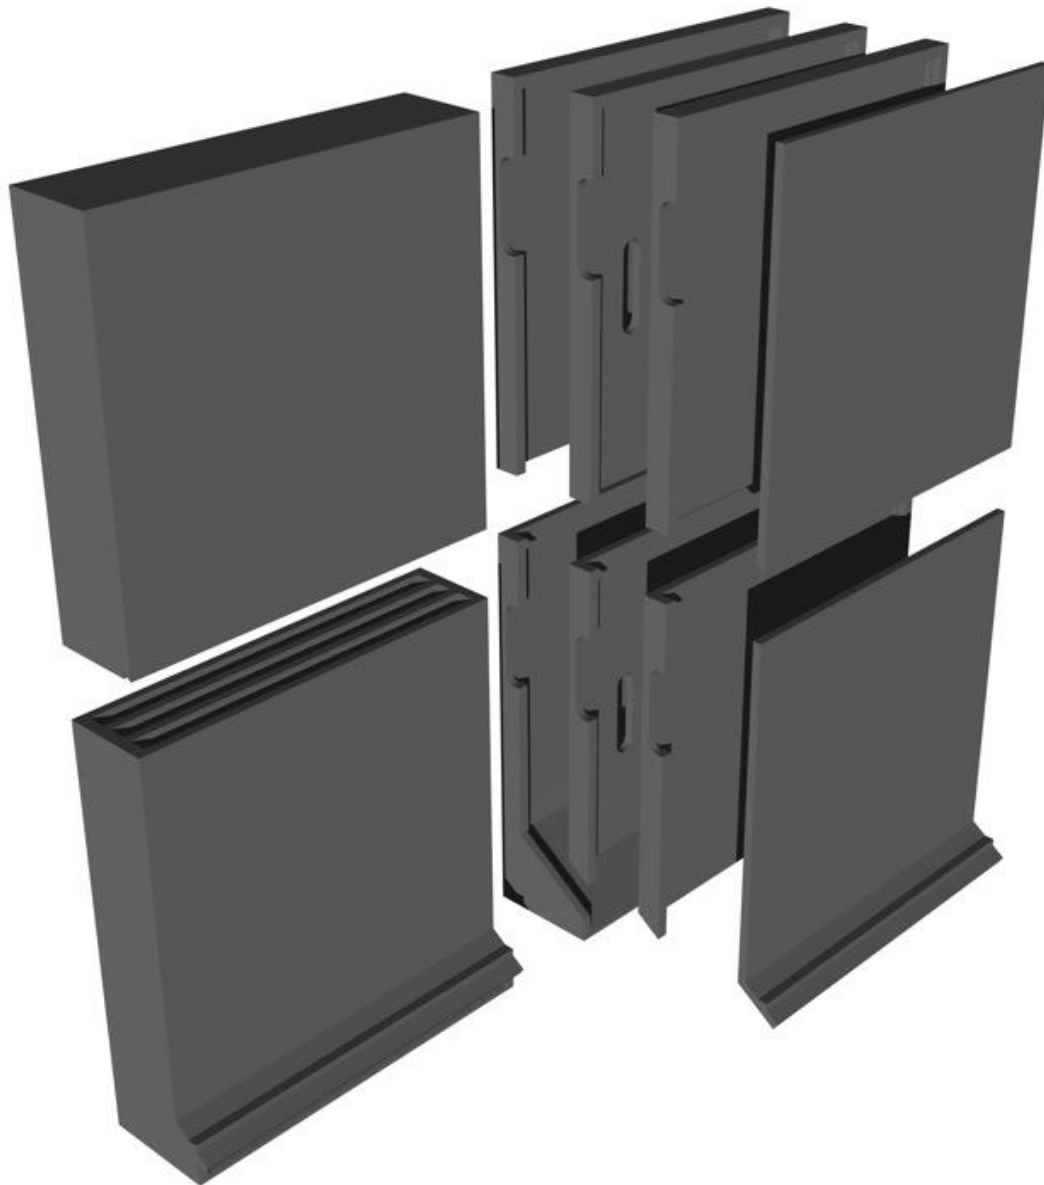

Tichelaar keramische vloermuiskast