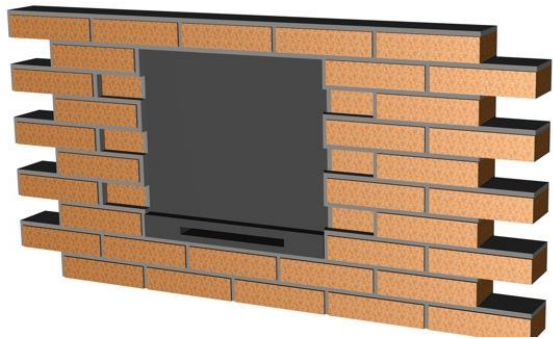

Tichelaar keramische vloermuiskast