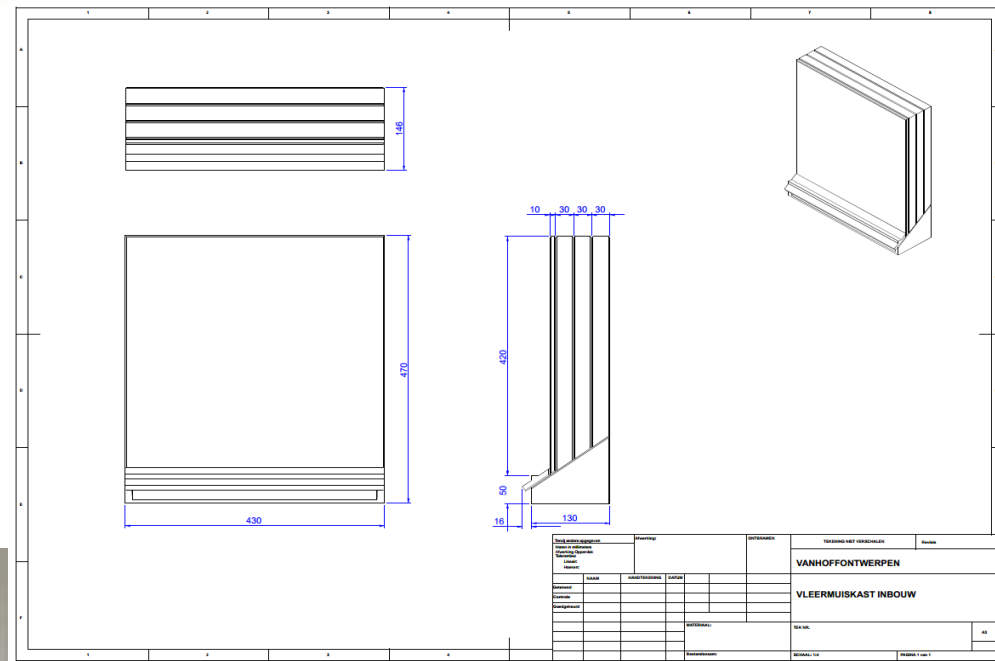

eisen ← **vleermuizen**

- voldoende ruimte / volume + spleten / gevoel veiligheid
- modulair – verschillende functies: zomer-, kraam-, winter-, paar - ..
- gebufferd - temperatuur en luchtvochtigheid
- warmte capaciteit / vasthouden warmte